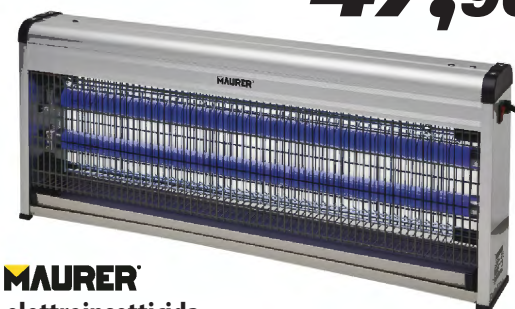

47,90

MAURER

elettroinsetticida

raggio di azione 150 m² - lampade LED 2x10 watt -
potenza assorbita 24 watt - trasformatore magnetico a
scarica continua 2500 volt - 69x7x26 cm

cod. 85863