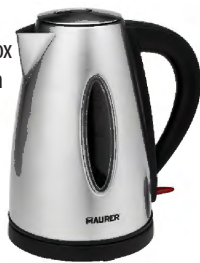

MAURER **99,00**

friggitrice ad aria

1.800 watt - capacità del cestello 12 L cestello girevole, vassoio a griglia, girarrosto, porta spiedini e vaschetta raccogli gocce temperatura regolabile 70-200°C - timer 1-60 min spegnimento automatico - display digitale - 8 programmi preimpostati - **sistema di circolazione rapida dell'aria** - protezione contro il surriscaldamento dimensioni 39,5x31,5x36,2 cm

cod. 900223

Novità

il consiglio giusto!

78,00

MAURER
friggitrice ad aria

1.400 watt
capacità del cestello 6 L
cestello removibile antiaderente con pratica maniglia display digitale - **con finestra visiva**
dimensioni 38,8x29,6x30,2 cm

cod. 84350

CE

MAURER
bollitore

1.850-2.200 watt
capacità 1,7 L -
corpo e coperchio in acciaio inox
indicatore del livello dell'acqua
filtro anticalcare rimovibile e lavabile - protezione contro il surriscaldamento e l'ebollizione a secco base girevole a 360°

cod. 81983

25,90

25,50

MAURER
sandwich grill

1000 watt
dimensione superficie di cottura 23x14,5 cm
rivestimento antiaderente - piedini antiscivolo controllo automatico della temperatura
vaschetta raccogli gocce per la raccolta dei liquidi di cottura
cod. 83810

54,90

MAURER
piastra a induzione portatile

2.000 watt - livelli di potenza 10 - intervalli di temperature 60°C-240°C - timer programmabile 1-240 min pannello comandi touch con display digitale - superficie in vetroceramica - rilevamento automatico della pentola - compatibile solo con pentole a fondo magnetico - diametro pentole compatibile 12-26 cm - dimensioni piano 27x31 cm

cod. 84411

CE

11,90

MAURER
bilancia pesapersone elettronica