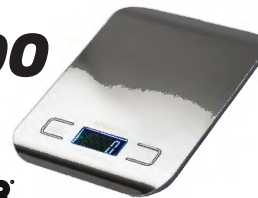

7,90

MAURER
bilancia digitale da cucina

display LCD - funzione autospegnimento - funzione tara - alimentazione 2 batterie AAA (non incluse) - carico massimo 10 kg - graduazione 1 g - peso minimo rilevabile 3 g (LxPxH) 18x14x1,8 cm

cod. 82845

12,50

MAURER
spremiagrumi elettrico

25 watt - 700 ml - funzionamento a pressione doppio senso di rotazione - con 2 coni di spremitura di diverse dimensioni - contenitore graduato coperchio antipolvere - 13x19x21 cm

cod. 81943