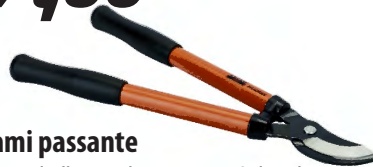

tagliarami passante

per la potatura di alberi e arbusti - capacità di taglio 40 mm - testa di taglio in acciaio temprato - L 45 cm
cod. BAHCOP130F